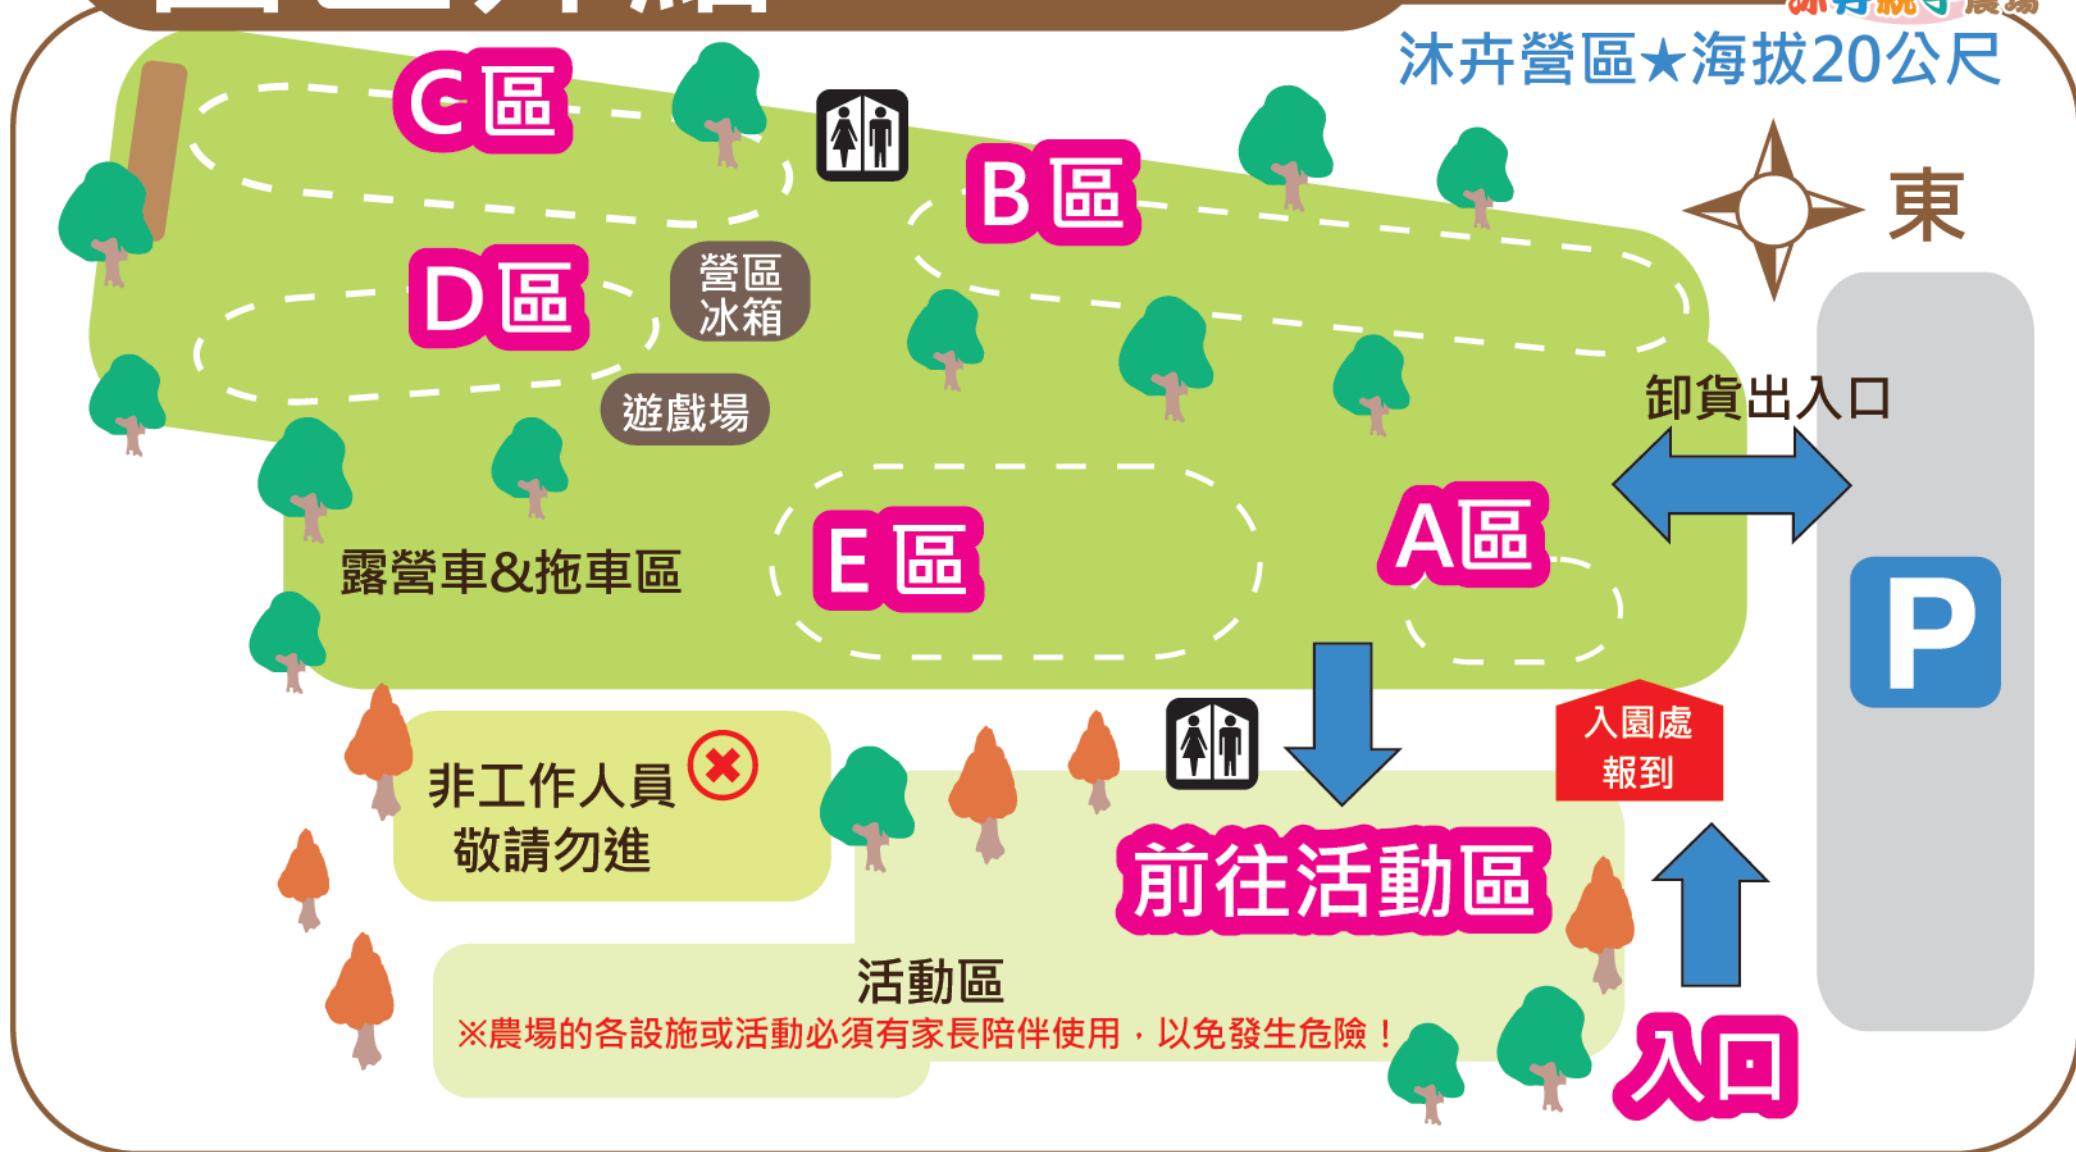

營區介紹

來趣露營

沐卉親子農場

沐卉營區★海拔20公尺

請點我~更詳細內容：<https://www.lovefarm.com.tw/ff1.php>